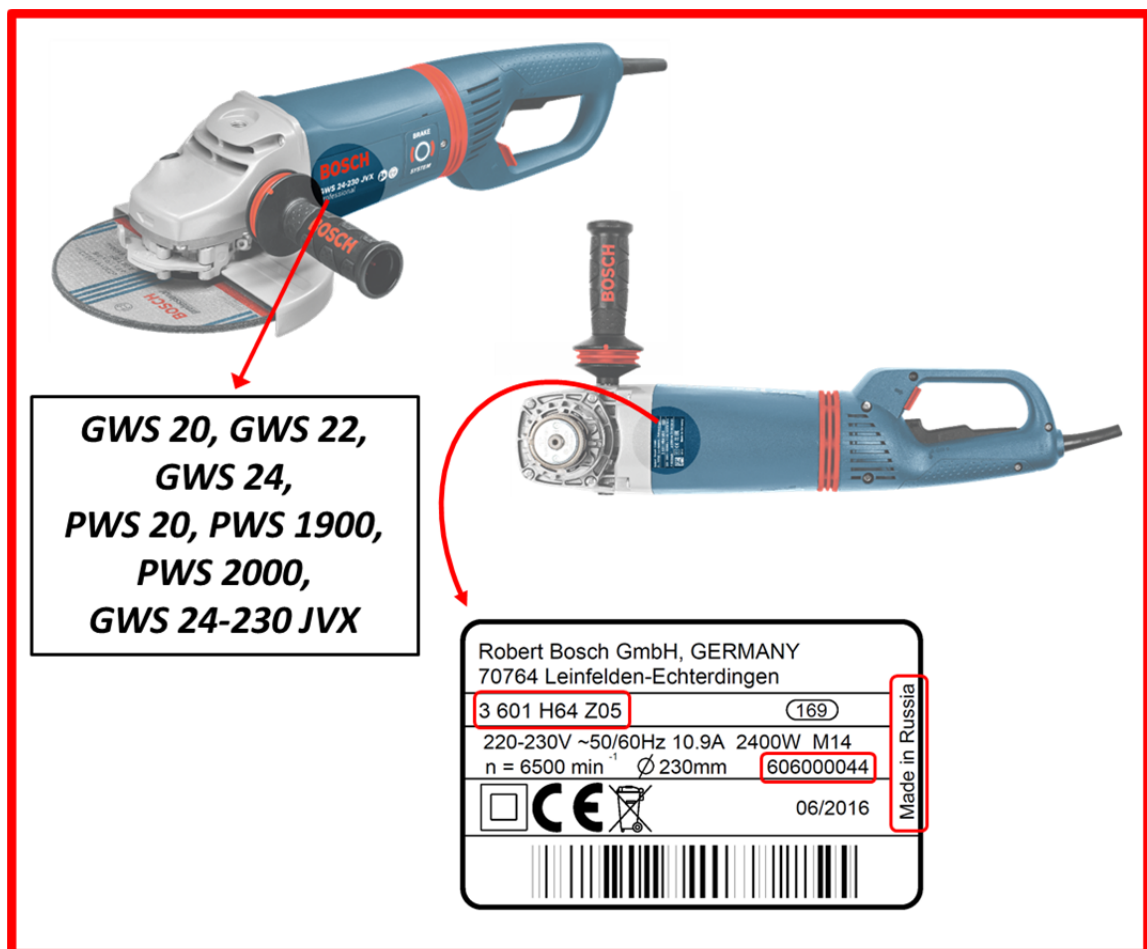

Modell	Eszközsám	Sorozatszám
GWS 20-230 H	3601H50102 / 3601H50L01 / 3601H50L03 / 3601H50L62 / 3601H50L72 / 3601H50L73	606... - 608...
GWS 20-230 JH	3601H50M01	606... - 608...
GWS 22 - 180 H	3601H81102 / 3601H81L02 / 3601H81L62 / 3601H81L72	606... - 608...
GWS 22-180 JH	3601H81M02	606... - 608...
GWS 22 - 230 H	3601H82103 / 3601H82L03 / 3601H82L63 / 3601H82L73	606... - 608...
GWS 22 - 230 JH	3601H82202 / 3601H82M03 / 3601H82M32	606... - 608...
GWS 24-180 H	3601H83101	606... - 608...
GWS 24-180 JH	3601H83M01	606... - 608...
GWS 24-230 H	3601H84101 / 3601H841P1 / 3601H84L01	606... - 608...
GWS 24-230 JH	3601H84201 / 3601H84M01	606... - 608...
GWS 24-230 JVX	3601H64505 / 3601H64U07 / 3601H64Z05	602... - 610...
PWS 20-230	3603C59W09	606... - 608...
PWS 1900	3603C59W08	606... - 608...
PWS 2000-230JE	3603CC6000 / 3603CC6030	606... - 608...

A modell, a gyártási ország, illetve az eszköz- és sorozatszám a következőképpen olvasható le a készülékek típusablájáról: