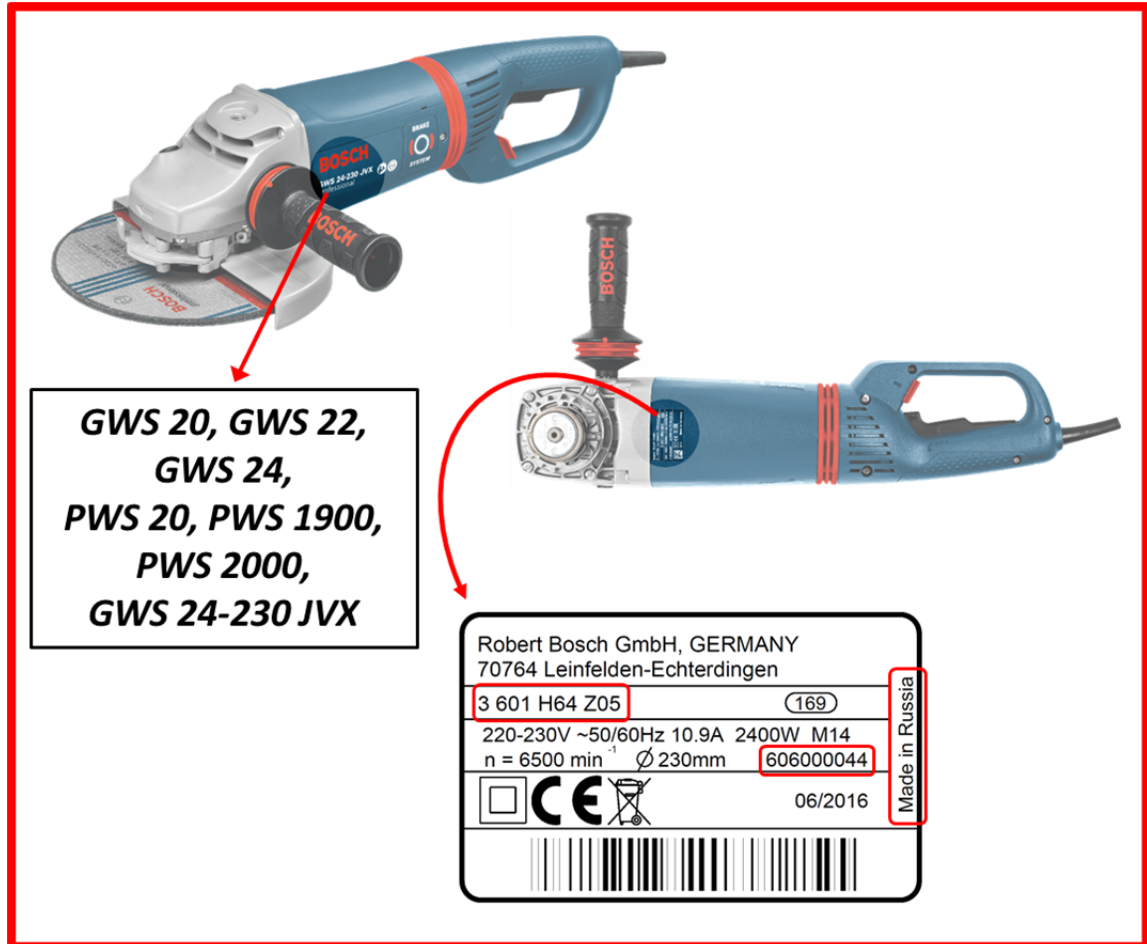

Model	Alet numarası	Seri numarası
GWS 20-230 H	3601H50102 / 3601H50L01 / 3601H50L03 / 3601H50L62 / 3601H50L72 / 3601H50L73	606... - 608...
GWS 20-230 JH	3601H50M01	606... - 608...
GWS 22 - 180 H	3601H81102 / 3601H81L02 / 3601H81L62 / 3601H81L72	606... - 608...
GWS 22-180 JH	3601H81M02	606... - 608...
GWS 22 - 230 H	3601H82103 / 3601H82L03 / 3601H82L63 / 3601H82L73	606... - 608...
GWS 22 - 230 JH	3601H82202 / 3601H82M03 / 3601H82M32 / 3601H82203	606... - 608...
GWS 24-180 H	3601H83101	606... - 608...
GWS 24-180 JH	3601H83M01	606... - 608...
GWS 24-230 H	3601H84101 / 3601H841P1 / 3601H84L01	606... - 608...
GWS 24-230 JH	3601H84201 / 3601H84M01 / 3601H84204	606... - 608...
GWS 24-230 JVX	3601H64505 / 3601H64U07 / 3601H64Z05	602... - 610...
PWS 20-230	3603C59W09	606... - 608...
PWS 1900	3603C59W08	606... - 608...
PWS 2000-230JE	3603CC6000 / 3603CC6030	606... - 608...

Model, üretici ülke ve alet numarası ile seri numarası, alet üzerindeki tip plakasından aşağıda belirtilen biçimde okunabilir: