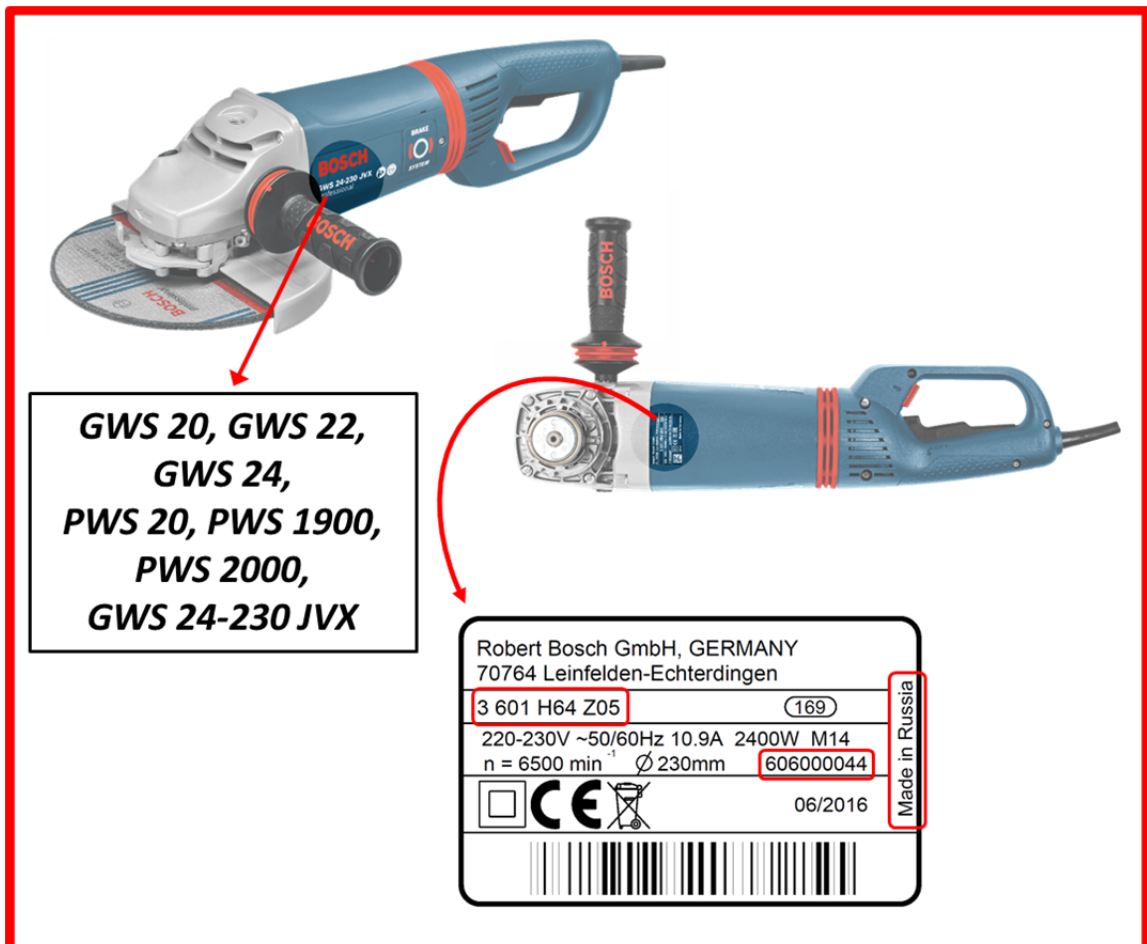

Modell	Apparatnummer	Serienummer
GWS 20-230 H	3601H50102 / 3601H50L01 / 3601H50L03 / 3601H50L62 / 3601H50L72 / 3601H50L73	606... - 608...
GWS 20-230 JH	3601H50M01	606... - 608...
GWS 22 - 180 H	3601H81102 / 3601H81L02 / 3601H81L62 / 3601H81L72	606... - 608...
GWS 22-180 JH	3601H81M02	606... - 608...
GWS 22 - 230 H	3601H82103 / 3601H82L03 / 3601H82L63 / 3601H82L73	606... - 608...
GWS 22 - 230 JH	3601H82202 / 3601H82M03 / 3601H82M32 / 3601H82203	606... - 608...
GWS 24-180 H	3601H83101	606... - 608...
GWS 24-180 JH	3601H83M01	606... - 608...
GWS 24-230 H	3601H84101 / 3601H841P1 / 3601H84L01	606... - 608...
GWS 24-230 JH	3601H84201 / 3601H84M01 / 3601H84204	606... - 608...
GWS 24-230 JVX	3601H64505 / 3601H64U07 / 3601H64Z05	602... - 610...
PWS 20-230	3603C59W09	606... - 608...
PWS 1900	3603C59W08	606... - 608...
PWS 2000-230JE	3603CC6000 / 3603CC6030	606... - 608...

Modellen, tillverkningsland samt apparat- och serienumret kan läsas på apparatens typskylt enligt följande: