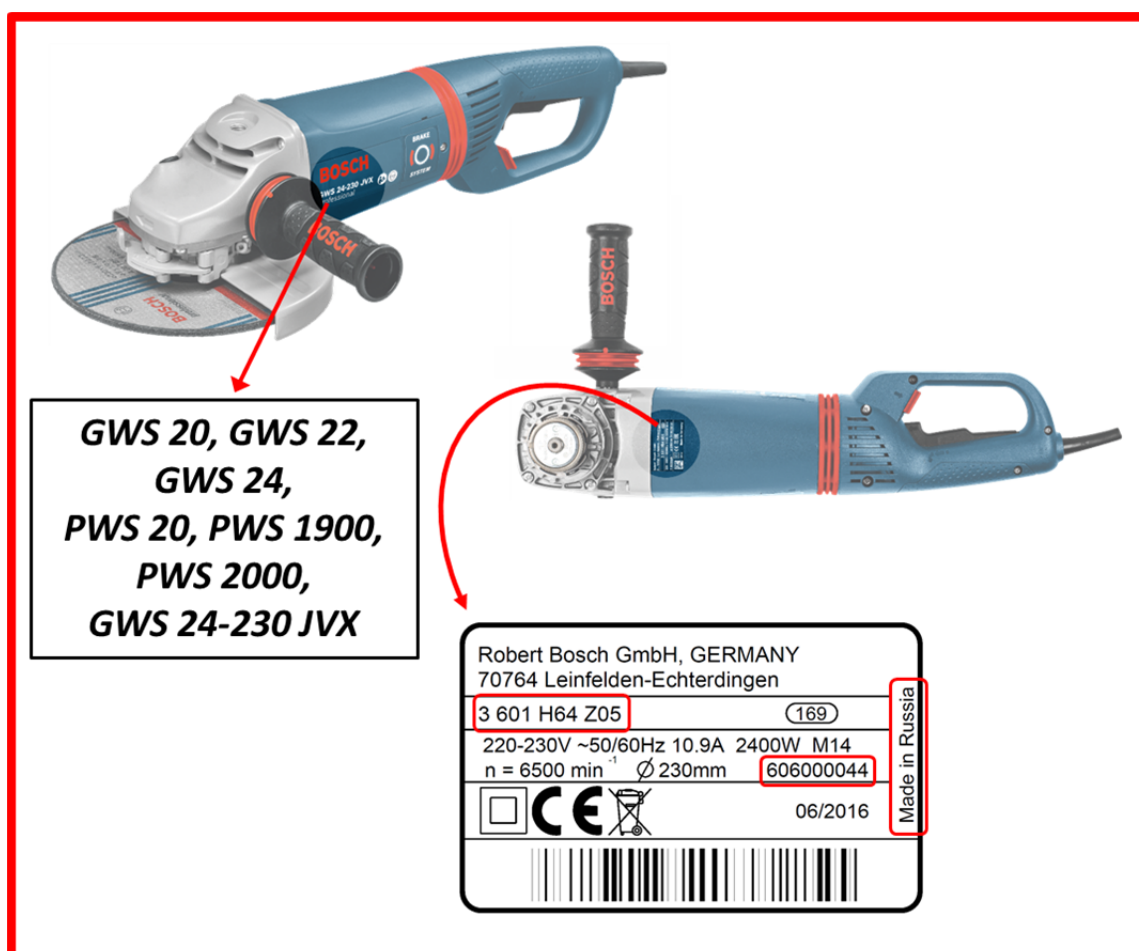

Модель	Номер инструмента	Серийный номер изделия
GWS 20-230 H	3601H50102 / 3601H50L01 / 3601H50L03 / 3601H50L62 / 3601H50L72 / 3601H50L73	606... - 608...
GWS 20-230 JH	3601H50M01	606... - 608...
GWS 22 - 180 H	3601H81102 / 3601H81L02 / 3601H81L62 / 3601H81L72	606... - 608...
GWS 22-180 JH	3601H81M02	606... - 608...
GWS 22 - 230 H	3601H82103 / 3601H82L03 / 3601H82L63 / 3601H82L73	606... - 608...
GWS 22 - 230 JH	3601H82202 / 3601H82M03 / 3601H82M32 / 3601H82203	606... - 608...
GWS 24-180 H	3601H83101	606... - 608...
GWS 24-180 JH	3601H83M01	606... - 608...
GWS 24-230 H	3601H84101 / 3601H841P1 / 3601H84L01	606... - 608...
GWS 24-230 JH	3601H84201 / 3601H84M01 / 3601H84204	606... - 608...
GWS 24-230 JVX	3601H64505 / 3601H64U07 / 3601H64Z05	602... - 610...
PWS 20-230	3603C59W09	606... - 608...
PWS 1900	3603C59W08	606... - 608...
PWS 2000-230JE	3603CC6000 / 3603CC6030	606... - 608...

Модель, страна-изготовитель, а также номер инструмента и серийный номер изделия указаны на заводской табличке инструментов: