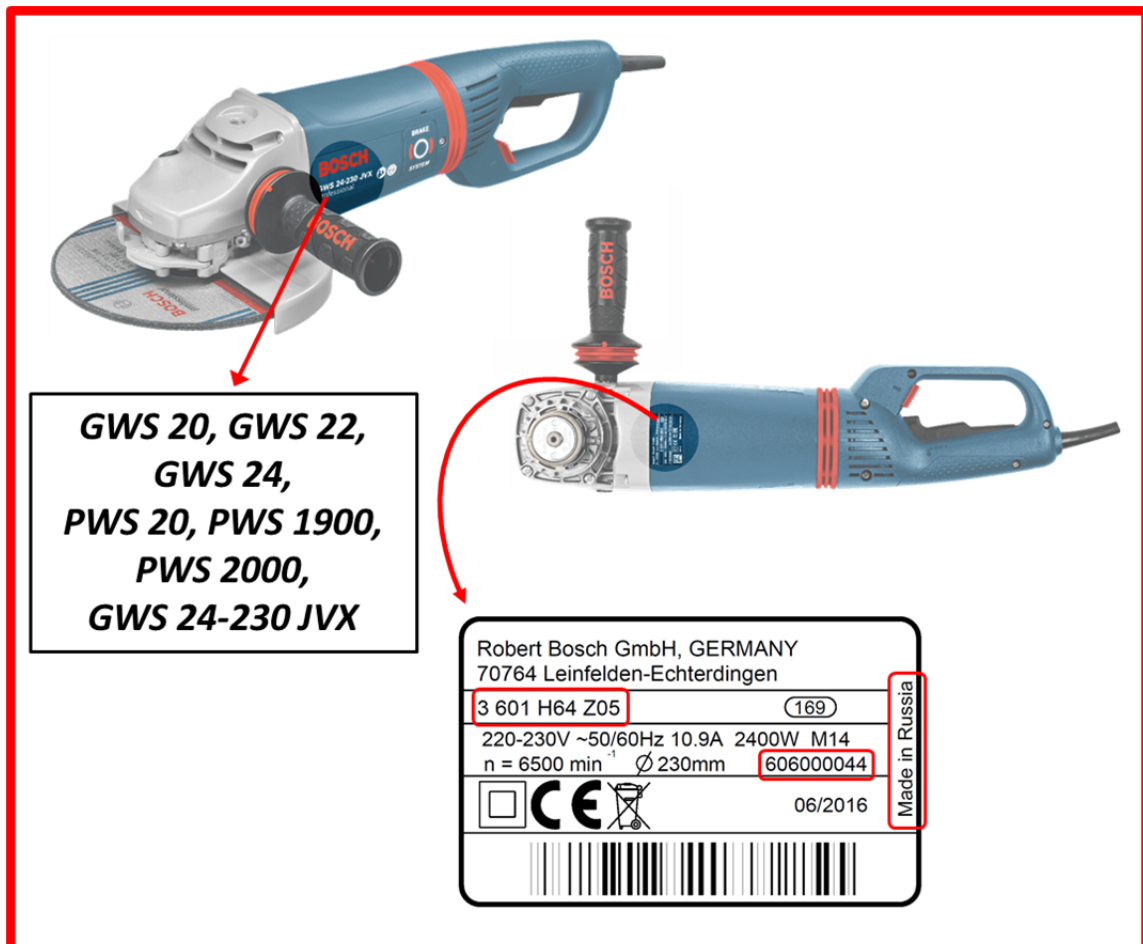

Modely	Laharan'ny fitaovana	Laharan'andiany
GWS 20-230 H	3601H50102 / 3601H50L01 / 3601H50L03 / 3601H50L62 / 3601H50L72 / 3601H50L73	606... - 608...
GWS 20-230 JH	3601H50M01	606... - 608...
GWS 22 - 180 H	3601H81102 / 3601H81L02 / 3601H81L62 / 3601H81L72	606... - 608...
GWS 22-180 JH	3601H81M02	606... - 608...
GWS 22 - 230 H	3601H82103 / 3601H82L03 / 3601H82L63 / 3601H82L73	606... - 608...
GWS 22 - 230 JH	3601H82202 / 3601H82M03 / 3601H82M32 / 3601H82203	606... - 608...
GWS 24-180 H	3601H83101	606... - 608...
GWS 24-180 JH	3601H83M01	606... - 608...
GWS 24-230 H	3601H84101 / 3601H841P1 / 3601H84L01	606... - 608...
GWS 24-230 JH	3601H84201 / 3601H84M01 / 3601H84204	606... - 608...
GWS 24-230 JVX	3601H64505 / 3601H64U07 / 3601H64Z05	602... - 610...
PWS 20-230	3603C59W09	606... - 608...
PWS 1900	3603C59W08	606... - 608...
PWS 2000-230JE	3603CC6000 / 3603CC6030	606... - 608...

Ny modely, ny firenena nanamboarana ary ny laharan'ny fitaovana sy laharan'andiany dia misoratra eo amin'ny takela-karazan'ireo fitaovana (plaque signalétique) toa izao: