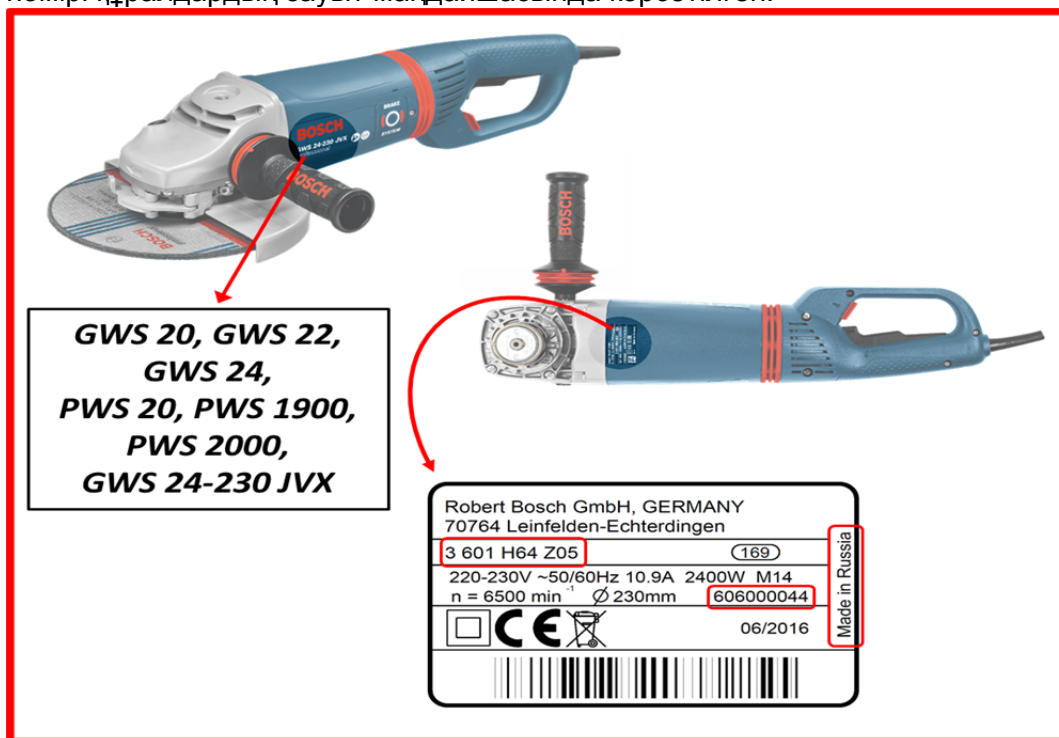

Моделі, өндіруші ел, сондай-ақ, құрал нөмірі мен бұйымның сериялық нөмірі құралдардың зауыт маңдайшасында көрсетілген:

Егер Сіз жоғарыда көрсетілген тізімдегі құралға ие болатын болсаңыз, құралыңыз қайтарып алуға жатады ма, жоқ па соны тексеріп алу қажет. Ол үшін www.anglegrindercare.com сайты қолдануыңызды сұраймыз.

Тексерудің оңтайлы нәтижесін алған жағдайда жөнделу жұмысын жүргізу үшін ең жақын жердегі Автоматтандырылған Сервис Орталығына дереу хабарласуыңызды сұраймыз. Жөнделу жұмысы тегін негізде орындалатын болады. Қолжетімді АСО тізімін Сіз мына сайтта таба аласыз

<http://www.bosch-professional.com/kz/ru/dl/dealerlocator/dealersearch/>

Егер құралыңыз көрсетілген модельдердің бірде біреуіне жатпайтын болса, онда оны пайдалану ережелеріне сәйкес қолдана аласыз.

Біздің фирмалық бұйымдарымыздың сапа бұзылғаны мәселесіне қатысты өкініш білдіреміз және қайтарып алуға жататын ажарлағыш машиналарының барлық пайдаланушыларына шынайы кешірім сұраймыз.

Құрметпен,

«Роберт Бош» ЖШС

Электр құралдар бөлімі