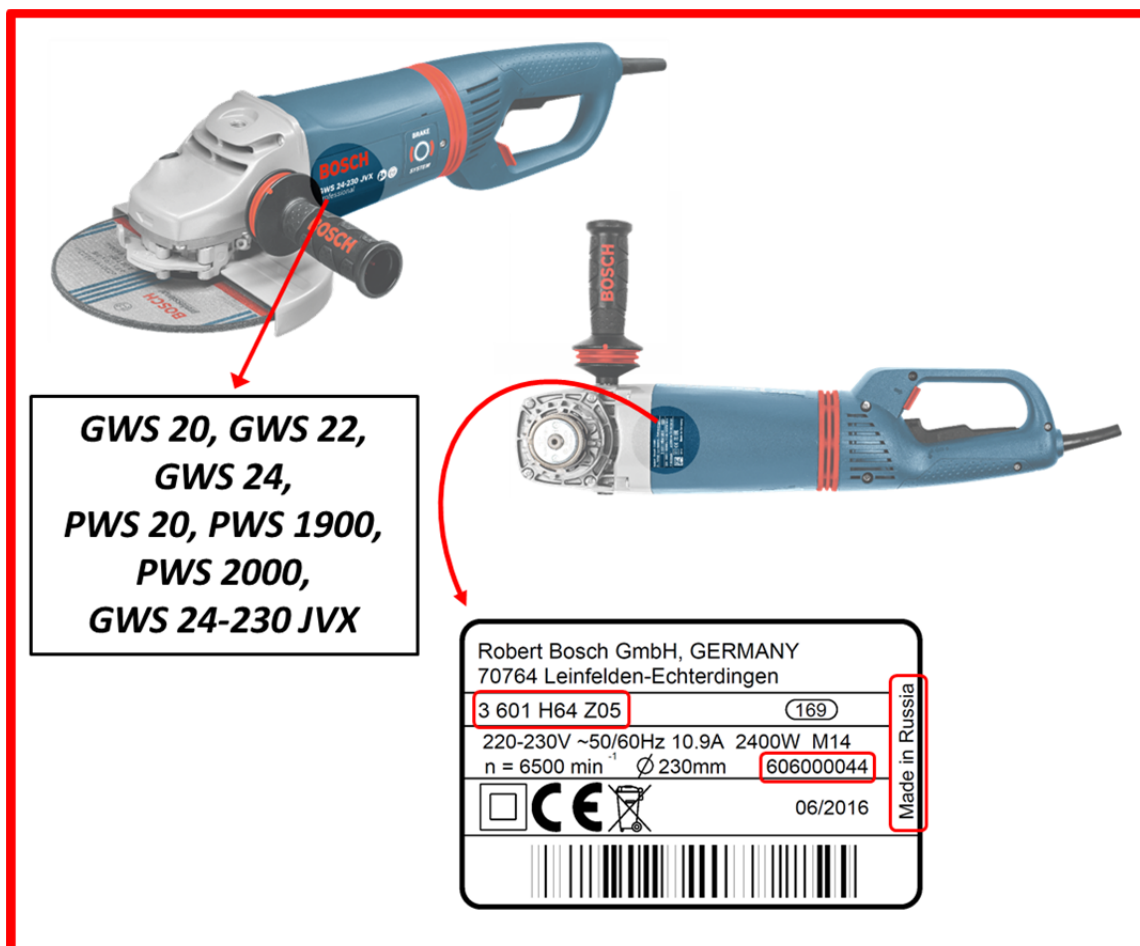

Model	Broj uređaja	Serijski broj
GWS 20-230 H	3601H50102 / 3601H50L01 / 3601H50L03 / 3601H50L62 / 3601H50L72 / 3601H50L73	606... - 608...
GWS 20-230 JH	3601H50M01	606... - 608...
GWS 22 - 180 H	3601H81102 / 3601H81L02 / 3601H81L62 / 3601H81L72	606... - 608...
GWS 22-180 JH	3601H81M02	606... - 608...
GWS 22 - 230 H	3601H82103 / 3601H82L03 / 3601H82L63 / 3601H82L73	606... - 608...
GWS 22 - 230 JH	3601H82202 / 3601H82M03 / 3601H82M32 / 3601H82203	606... - 608...
GWS 24-180 H	3601H83101	606... - 608...
GWS 24-180 JH	3601H83M01	606... - 608...
GWS 24-230 H	3601H84101 / 3601H841P1 / 3601H84L01	606... - 608...
GWS 24-230 JH	3601H84201 / 3601H84M01 / 3601H84204	606... - 608...
GWS 24-230 JVX	3601H64505 / 3601H64U07 / 3601H64Z05	602... - 610...
PWS 20-230	3603C59W09	606... - 608...
PWS 1900	3603C59W08	606... - 608...
PWS 2000-230JE	3603CC6000 / 3603CC6030	606... - 608...

Model, zemlju podrijetla te broj uređaja i serijski broj možete očitati na označnoj pločici uređaja na sljedeći način: