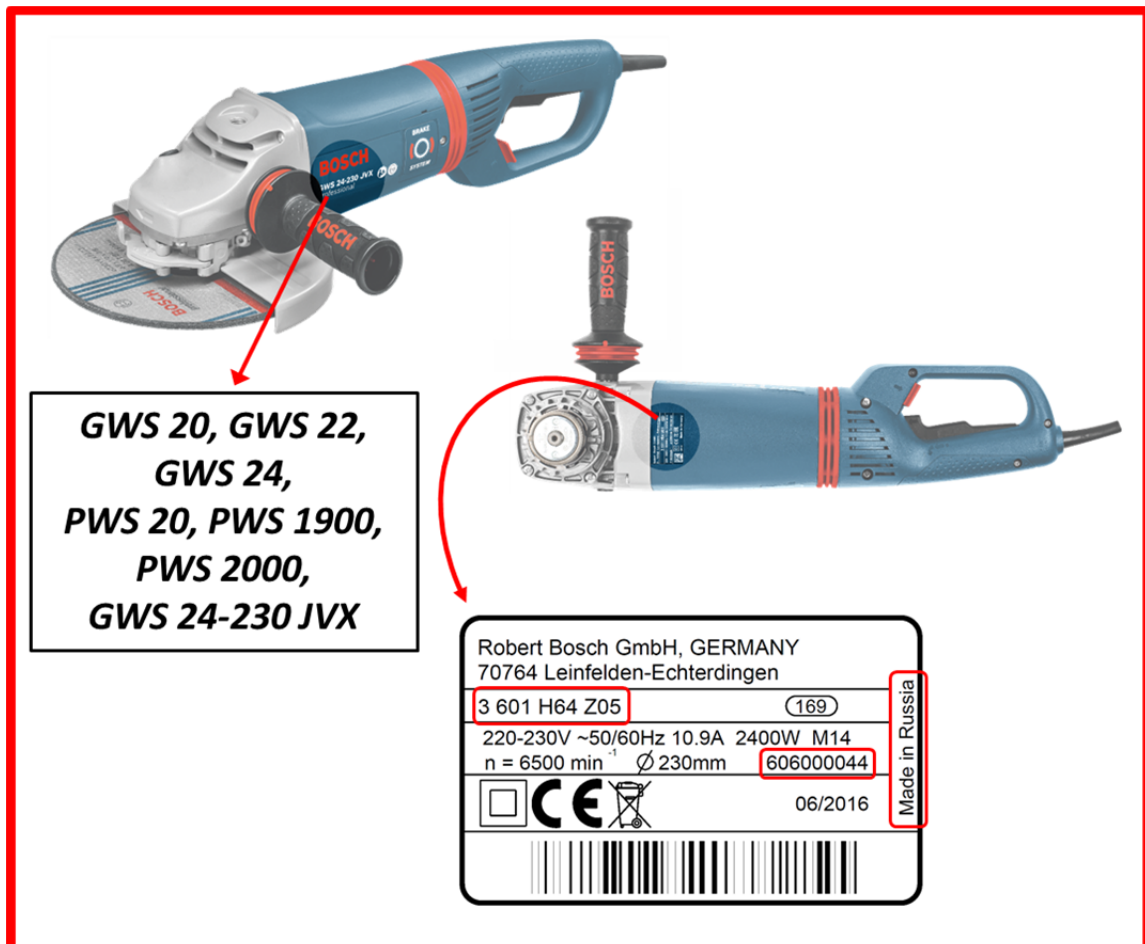

شماره سریال	شماره دستگاه	مدل
606 - ...608...	3601H50102 / 3601H50L01 / 3601H50L03 / 3601H50L62 / 3601H50L72 / 3601H50L73	GWS 20-230 H
606 - ...608...	3601H50M01	GWS 20-230 JH
606 - ...608...	3601H81102 / 3601H81L02 / 3601H81L62 / 3601H81L72	GWS 22 - 180 H
606 - ...608...	3601H81M02	GWS 22-180 JH
606 - ...608...	3601H82103 / 3601H82L03 / 3601H82L63 / 3601H82L73	GWS 22 - 230 H
606 - ...608...	3601H82202 / 3601H82M03 / 3601H82M32/ 3601H82203	GWS 22 - 230 JH
606 - ...608...	3601H83101	GWS 24-180 H
606 - ...608...	3601H83M01	GWS 24-180 JH
606 - ...608...	3601H84101 / 3601H841P1 / 3601H84L01	GWS 24-230 H
606 - ...608...	3601H84201 / 3601H84204 3601H84204	GWS 24-230 JH
602 - ...610...	3601H64505 / 3601H64U07 / 3601H64Z05	GWS 24-230 JVX
606 - ...608...	3603C59W09	PWS 20-230
606 - ...608...	3603C59W08	PWS 1900
606 - ...608...	3603CC6000 / 3603CC6030	PWS 2000-230JE

مدل، کشور تولید کننده، دستگاه و شماره‌های سریال را می‌توان در صفحه مشخصات دستگاه‌ها به شرح زیر خواند: