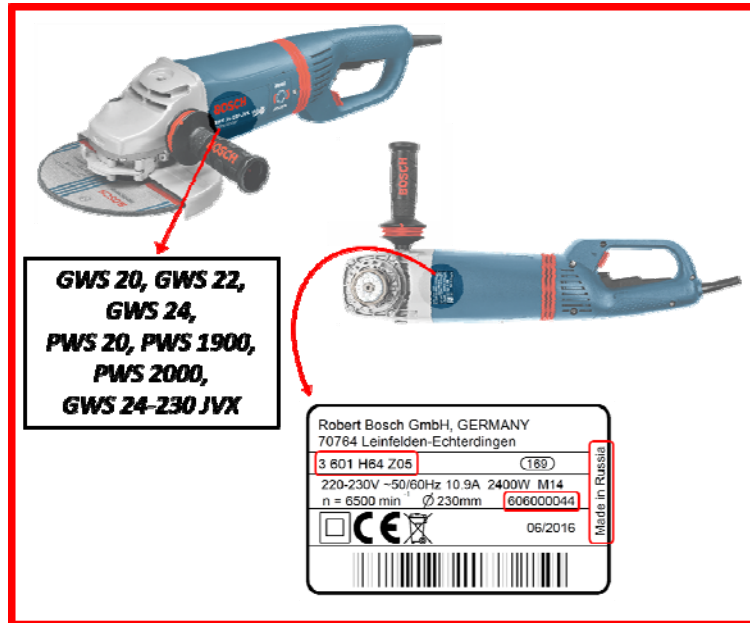

الموديل	رقم الجهاز	الرقم المسلسل
GWS 20-230 H	3601H50102 / 3601H50L01 / 3601H50L03 / 3601H50L62 / 3601H50L72 / 3601H50L73	606... - 608...
GWS 20-230 JH	3601H50M01	606... - 608...
GWS 22 - 180 H	3601H81102 / 3601H81L02 / 3601H81L62 / 3601H81L72	606... - 608...
GWS 22-180 JH	3601H81M02	606... - 608...
GWS 22 - 230 H	3601H82103 / 3601H82L03 / 3601H82L63 / 3601H82L73	606... - 608...
GWS 22 - 230 JH	3601H82202 / 3601H82M03 / 3601H82M32 / 3601H82203	606... - 608...
GWS 24-180 H	3601H83101	606... - 608...
GWS 24-180 JH	3601H83M01	606... - 608...
GWS 24-230 H	3601H84101 / 3601H841P1 / 3601H84L01	606... - 608...
GWS 24-230 JH	3601H84201 / 3601H84M01 / 3601H84204	606... - 608...
GWS 24-230 JVX	3601H64505 / 3601H64U07 / 3601H64Z05	602... - 610...
PWS 20-230	3603C59W09	606... - 608...
PWS 1900	3603C59W08	606... - 608...
PWS 2000-230JE	3603CC6000 / 3603CC6030	606... - 608...

يمكن قراءة الموديل وبلد الصنع والجهاز والأرقام المسلسلة من لوحة صنع الأجهزة كما يلي:

تأسف شركة بوش للأدوات الكهربائية لظهور مشاكل متعلقة بالجودة وتعتذر لجميع المستهلكين المعنيين.